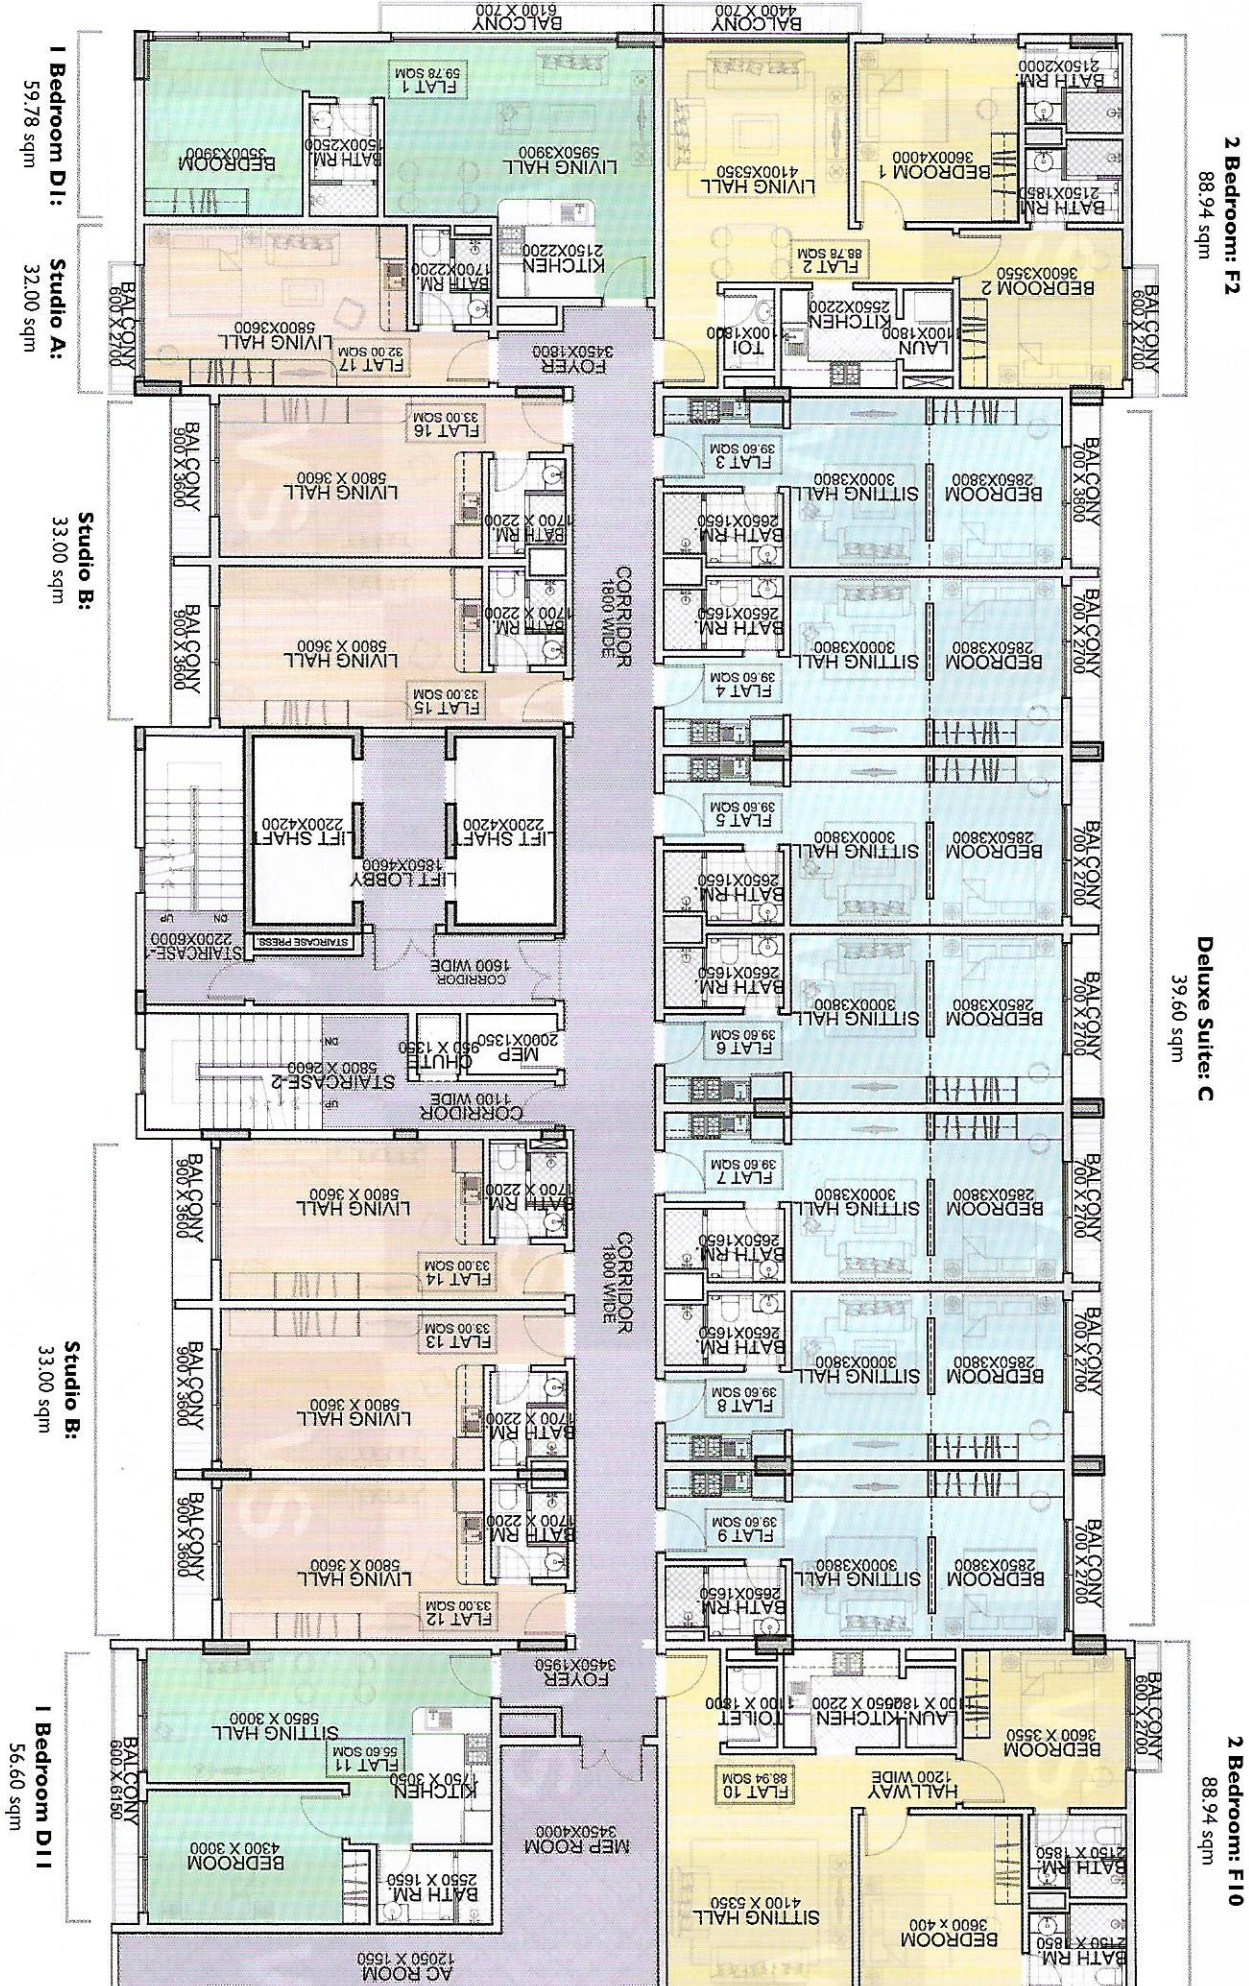

ROAD VIEW

2 Bedroom: F2
88.94 sqm

Deluxe Suite: C
39.60 sqm

2 Bedroom: F10
88.94 sqm

1 Bedroom D1:
59.78 sqm

Studio A:
32.00 sqm

Studio B:
33.00 sqm

Studio B:
33.00 sqm

1 Bedroom D11
56.60 sqm